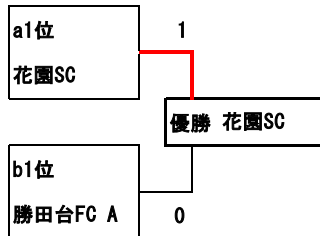

2年生大会 6月23日(日) 9:30～ 文化の森
大会組合せ

★各ブロック1位2チームは決勝戦へ、2位2チームは3位決定戦へ進出。

★試合時間 12分（前後半各6分、ハーフタイム1分）

Aコート

(a・bブロック)

aブロック

	HAMANOJFC	花園SC	千代田FC	千代田ライカ-A	勝点	順位
HAMANOJFC	-	2-1	3-1	0-1	6	2
花園SC	1-2	-	3-1	2-0	6	1
千代田FC	1-3	1-3	-	1-2	0	4
千代田ライカ-A	1-0	0-2	2-1	-	6	3

bブロック

	五井FC	勝田台FC A	大久保SC	SC7レグ'ラッ君津	勝点	順位
五井FC	-	0-5	0-1	0-2	0	4
勝田台FC A	5-0	-	1-0	2-1	9	1
大久保SC	1-0	0-1	-	0-2	3	3
SC7レグ'ラッ君津	2-0	1-2	2-0	-	6	2

Bコート

(c・dブロック)

cブロック

	市原八幡FC	習志野台FC	辰巳台FC	磯辺FC	勝点	順位
市原八幡FC	-	3-0	3-0	1-0	9	1
習志野台FC	0-3	-	8-0	2-0	6	2
辰巳台FC	0-3	0-8	-	1-5	0	4
磯辺FC	0-1	0-2	5-1	-	3	3

dブロック

	京葉FC	勝田台FC B	高州コスモスFC	有秋JFC	勝点	順位
京葉FC	-	6-0	1-0	2-0	9	1
勝田台FC B	0-6	-	1-0	0-4	3	3
高州コスモスFC	0-1	0-1	-	0-3	0	4
有秋JFC	0-2	4-0	3-0	-	6	2

A⑬ 3位決定戦

A⑭ 決勝戦

B⑬ 3位決定戦

B⑭ 決勝戦

2年生大会 6月23日(日) 9:30～ 文化の森
大会組合せ

★各ブロック1位2チームは決勝戦へ、2位2チームは3位決定戦へ進出。

★試合時間 12分（前後半各6分、ハーフタイム1分）

Cコート

(e・fブロック)

eブロック

	市原ユナイテッドFC	千代田ライガ - B	FCエルファー木更津	姉崎FC	勝点	順位
市原ユナイテッドFC		5-0	1-0	3-0	9	1
千代田ライガ - B	0-5		0-2	0-1	0	4
FCエルファー木更津	0-1	2-0		0-2	3	3
姉崎FC	0-3	1-0	2-0		6	2

fブロック

	ちはら台FC	浦安ブルーウィングス	千種FC	子安SSC	勝点	順位
ちはら台FC		0-4	0-2	0-1	0	4
浦安ブルーウィングス	4-0		4-0	3-1	9	1
千種FC	2-0	0-4		2-0	6	2
子安SSC	1-0	1-3	0-2		3	3