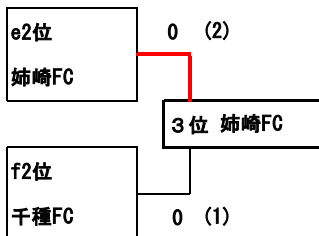

dブロック

	京葉FC	勝田台FC B	高州コスモスFC	有秋JFC	勝点	順位
京葉FC	-	6-0	1-0	2-0	9	1
勝田台FC B	0-6	-	1-0	0-4	3	3
高州コスモスFC	0-1	0-1	-	0-3	0	4
有秋JFC	0-2	4-0	3-0	-	6	2

A⑬ 3位決定戦

A⑭ 決勝戦

B⑬ 3位決定戦

B⑭ 決勝戦

2年生大会 6月23日(日) 9:30～ 文化の森
大会組合せ

★各ブロック1位2チームは決勝戦へ、2位2チームは3位決定戦へ進出。

★試合時間 12分（前後半各6分、ハーフタイム1分）

Cコート

(e・fブロック)

eブロック

	市原ユナイテッドFC	千代田ライガ - B	FCエルファー木更津	姉崎FC	勝点	順位
市原ユナイテッドFC		5-0	1-0	3-0	9	1
千代田ライガ - B	0-5		0-2	0-1	0	4
FCエルファー木更津	0-1	2-0		0-2	3	3
姉崎FC	0-3	1-0	2-0		6	2

fブロック

	ちはら台FC	浦安ブルーウィングス	千種FC	子安SSC	勝点	順位
ちはら台FC		0-4	0-2	0-1	0	4
浦安ブルーウィングス	4-0		4-0	3-1	9	1
千種FC	2-0	0-4		2-0	6	2
子安SSC	1-0	1-3	0-2		3	3

C⑬ 3位決定戦

審判 eブロック1位チーム

C⑭ 決勝戦

審判 fブロック2位チーム