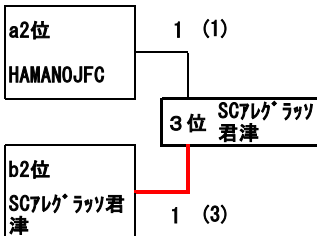

2年生大会 6月23日(日) 9:30～ 文化の森
大会組合せ

★各ブロック1位2チームは決勝戦へ、2位2チームは3位決定戦へ進出。

★試合時間 12分（前後半各6分、ハーフタイム1分）

Aコート

(a・bブロック)

aブロック

	HAMANOJFC	花園SC	千代田FC	千代田ライカ-A	勝点	順位
HAMANOJFC	-	2-1	3-1	0-1	6	2
花園SC	1-2	-	3-1	2-0	6	1
千代田FC	1-3	1-3	-	1-2	0	4
千代田ライカ-A	1-0	0-2	2-1	-	6	3

bブロック

	五井FC	勝田台FC A	大久保SC	SC7レグ'ラッ君津	勝点	順位
五井FC	-	0-5	0-1	0-2	0	4
勝田台FC A	5-0	-	1-0	2-1	9	1
大久保SC	1-0	0-1	-	0-2	3	3
SC7レグ'ラッ君津	2-0	1-2	2-0	-	6	2

Bコート

(c・dブロック)

cブロック

	市原八幡FC	習志野台FC	辰巳台FC	磯辺FC	勝点	順位
市原八幡FC	-	3-0	3-0	1-0	9	1
習志野台FC	0-3	-	8-0	2-0	6	2
辰巳台FC	0-3	0-8	-	1-5	0	4
磯辺FC	0-1	0-2	5-1	-	3	3

dブロック

	京葉FC	勝田台FC B	高州コスモスFC	有秋JFC	勝点	順位
京葉FC	-	6-0	1-0	2-0	9	1
勝田台FC B	0-6	-	1-0	0-4	3	3
高州コスモスFC	0-1	0-1	-	0-3	0	4
有秋JFC	0-2	4-0	3-0	-	6	2

A⑬ 3位決定戦

A⑭ 決勝戦

B⑬ 3位決定戦

B⑭ 決勝戦

2年生大会 6月23日(日) 9:30～ 文化の森
大会組合せ

★各ブロック1位2チームは決勝戦へ、2位2チームは3位決定戦へ進出。

★試合時間 12分（前後半各6分、ハーフタイム1分）

Cコート

(e・fブロック)

eブロック

	市原ユナイテッドFC	千代田ライガ - B	FCエルファー木更津	姉崎FC	勝点	順位
市原ユナイテッドFC		5-0	1-0	3-0	9	1
千代田ライガ - B	0-5		0-2	0-1	0	4
FCエルファー木更津	0-1	2-0		0-2	3	3
姉崎FC	0-3	1-0	2-0		6	2

fブロック

	ちはら台FC	浦安ブルーウィングス	千種FC	子安SSC	勝点	順位
ちはら台FC		0-4	0-2	0-1	0	4
浦安ブルーウィングス	4-0		4-0	3-1	9	1
千種FC	2-0	0-4		2-0	6	2
子安SSC	1-0	1-3	0-2		3	3