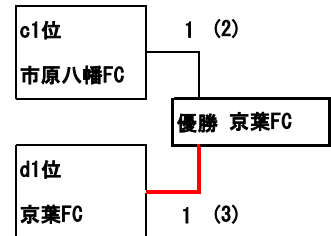

bブロック

	五井FC	勝田台FC A	大久保SC	SC7レグ'ラッ君津	勝点	順位
五井FC	-	0-5	0-1	0-2	0	4
勝田台FC A	5-0	-	1-0	2-1	9	1
大久保SC	1-0	0-1	-	0-2	3	3
SC7レグ'ラッ君津	2-0	1-2	2-0	-	6	2

Bコート

(c・dブロック)

cブロック

	市原八幡FC	習志野台FC	辰巳台FC	磯辺FC	勝点	順位
市原八幡FC	-	3-0	3-0	1-0	9	1
習志野台FC	0-3	-	8-0	2-0	6	2
辰巳台FC	0-3	0-8	-	1-5	0	4
磯辺FC	0-1	0-2	5-1	-	3	3

dブロック

	京葉FC	勝田台FC B	高州コスモスFC	有秋JFC	勝点	順位
京葉FC	-	6-0	1-0	2-0	9	1
勝田台FC B	0-6	-	1-0	0-4	3	3
高州コスモスFC	0-1	0-1	-	0-3	0	4
有秋JFC	0-2	4-0	3-0	-	6	2

A⑬ 3位決定戦

A⑭ 決勝戦

B⑬ 3位決定戦

B⑭ 決勝戦

2年生大会 6月23日(日) 9:30～ 文化の森
大会組合せ

★各ブロック1位2チームは決勝戦へ、2位2チームは3位決定戦へ進出。

★試合時間 12分（前後半各6分、ハーフタイム1分）

Cコート

(e・fブロック)

eブロック

	市原ユナイテッドFC	千代田ライガ - B	FCエルファー木更津	姉崎FC	勝点	順位
市原ユナイテッドFC		5-0	1-0	3-0	9	1
千代田ライガ - B	0-5		0-2	0-1	0	4
FCエルファー木更津	0-1	2-0		0-2	3	3
姉崎FC	0-3	1-0	2-0		6	2

fブロック

	ちはら台FC	浦安ブルーウィングス	千種FC	子安SSC	勝点	順位
ちはら台FC		0-4	0-2	0-1	0	4
浦安ブルーウィングス	4-0		4-0	3-1	9	1
千種FC	2-0	0-4		2-0	6	2
子安SSC	1-0	1-3	0-2		3	3