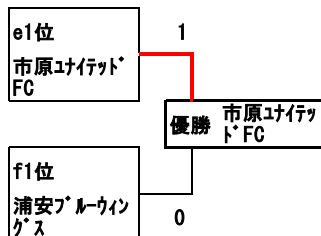

dブロック

	京葉FC	勝田台FC B	高州コスモスFC	有秋JFC	勝点	順位
京葉FC	-	6-0	1-0	2-0	9	1
勝田台FC B	0-6	-	1-0	0-4	3	3
高州コスモスFC	0-1	0-1	-	0-3	0	4
有秋JFC	0-2	4-0	3-0	-	6	2

A⑬ 3位決定戦

A⑭ 決勝戦

B⑬ 3位決定戦

B⑭ 決勝戦

2年生大会 6月23日(日) 9:30～ 文化の森
大会組合せ

★各ブロック1位2チームは決勝戦へ、2位2チームは3位決定戦へ進出。

★試合時間 12分（前後半各6分、ハーフタイム1分）

Cコート

(e・fブロック)

eブロック

	市原ユナイテッドFC	千代田ライガ - B	FCエルファー木更津	姉崎FC	勝点	順位
市原ユナイテッドFC		5-0	1-0	3-0	9	1
千代田ライガ - B	0-5		0-2	0-1	0	4
FCエルファー木更津	0-1	2-0		0-2	3	3
姉崎FC	0-3	1-0	2-0		6	2

fブロック

	ちはら台FC	浦安ブルーウィングス	千種FC	子安SSC	勝点	順位
ちはら台FC		0-4	0-2	0-1	0	4
浦安ブルーウィングス	4-0		4-0	3-1	9	1
千種FC	2-0	0-4		2-0	6	2
子安SSC	1-0	1-3	0-2		3	3

C⑬ 3位決定戦

審判 eブロック1位チーム

C⑭ 決勝戦

審判 fブロック2位チーム