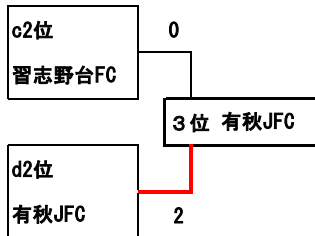

bブロック

	五井FC	勝田台FC A	大久保SC	SC7レグ'ラッ君津	勝点	順位
五井FC	-	0-5	0-1	0-2	0	4
勝田台FC A	5-0	-	1-0	2-1	9	1
大久保SC	1-0	0-1	-	0-2	3	3
SC7レグ'ラッ君津	2-0	1-2	2-0	-	6	2

Bコート

(c・dブロック)

cブロック

	市原八幡FC	習志野台FC	辰巳台FC	磯辺FC	勝点	順位
市原八幡FC	-	3-0	3-0	1-0	9	1
習志野台FC	0-3	-	8-0	2-0	6	2
辰巳台FC	0-3	0-8	-	1-5	0	4
磯辺FC	0-1	0-2	5-1	-	3	3

dブロック

	京葉FC	勝田台FC B	高州コスモスFC	有秋JFC	勝点	順位
京葉FC	-	6-0	1-0	2-0	9	1
勝田台FC B	0-6	-	1-0	0-4	3	3
高州コスモスFC	0-1	0-1	-	0-3	0	4
有秋JFC	0-2	4-0	3-0	-	6	2

A⑬ 3位決定戦

A⑭ 決勝戦

B⑬ 3位決定戦

B⑭ 決勝戦

2年生大会 6月23日(日) 9:30～ 文化の森
大会組合せ

★各ブロック1位2チームは決勝戦へ、2位2チームは3位決定戦へ進出。

★試合時間 12分（前後半各6分、ハーフタイム1分）

Cコート

(e・fブロック)

eブロック

	市原ユナイテッドFC	千代田ライガ - B	FCエルファー木更津	姉崎FC	勝点	順位
市原ユナイテッドFC		5-0	1-0	3-0	9	1
千代田ライガ - B	0-5		0-2	0-1	0	4
FCエルファー木更津	0-1	2-0		0-2	3	3
姉崎FC	0-3	1-0	2-0		6	2

fブロック

	ちはら台FC	浦安ブルーウィングス	千種FC	子安SSC	勝点	順位
ちはら台FC		0-4	0-2	0-1	0	4
浦安ブルーウィングス	4-0		4-0	3-1	9	1
千種FC	2-0	0-4		2-0	6	2
子安SSC	1-0	1-3	0-2		3	3