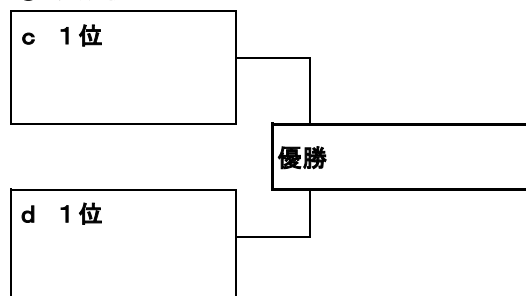

4年生大会 11月24日(日) 9:00 【文化の森_B会場】

大会組合せ② 【4年生大会 参加チーム 全12チーム】

★3チームのリーグ戦

各チーム2試合のリーグ戦となります。

勝ち点の多いチームから順位を決定。予選リーグの勝ち点と同点の場合は、次の順で決定する。

1. 得失点差 2. 総得点 3. 直接対戦成績 4. PK戦(3名)

★各ブロック1位が決勝戦、各ブロック2位が3位決定戦で入賞を決める。

各ブロック3位がエキシビジョンマッチを行う。

4年生大会 文化の森_B会場

cブロック (文化の森_B会場) 試合時間 15分-5分-15分

	五井FC	姉崎FC	FCきみつ	勝点	得失	順位
五井FC		①	③			
姉崎FC			⑤			
FCきみつ						

dブロック (文化の森_B会場) 試合時間 15分-5分-15分

	ちはらSC	アブレイズSC	子安SSC	勝点	得失	順位
ちはらSC		②	④			
アブレイズSC			⑥			
子安SSC						

⑦ エキシビジョンマッチ

審判: c・d両ブロックの各1位チーム

⑧ 3位決定戦

審判: c・d両ブロックの各3位チーム

⑨ 決勝戦

審判: c・d両ブロックの各2位チーム