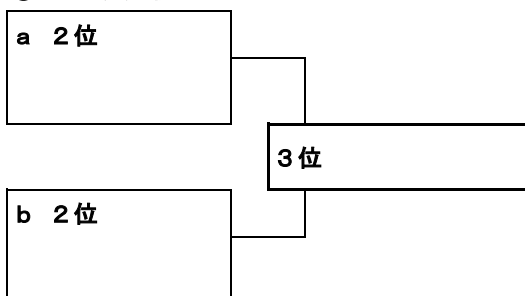

4年生大会 11月24日(日) 9:00 【文化の森_A会場】

大会組合せ① 【4年生大会 参加チーム 全12チーム】

★3チームのリーグ戦

各チーム2試合のリーグ戦となります。

勝ち点の多いチームから順位を決定。予選リーグの勝ち点が多ければ、次の順で決定する。

1. 得失点差 2. 総得点 3. 直接対戦成績 4. PK戦(3名)

★各ブロック1位が決勝戦、各ブロック2位が3位決定戦で入賞を決める。

各ブロック3位がエキシビジョンマッチを行う。

4年生大会 文化の森_A会場

aブロック (文化の森_A会場) 試合時間 15分-5分-15分

	千種FC	有秋JFC	勝田台FC	勝点	得失	順位
千種FC		①	③			
有秋JFC			⑤			
勝田台FC						

bブロック (文化の森_A会場) 試合時間 15分-5分-15分

	京葉FC	磯辺FC	市原ユナイテッドFC	勝点	得失	順位
京葉FC		②	④			
磯辺FC			⑥			
市原ユナイテッドFC						

⑦ エキシビジョンマッチ

審判:a・b両ブロックの各1位チーム

⑧ 3位決定戦

審判:a・b両ブロックの各3位チーム

⑨ 決勝戦

審判:a・b両ブロックの各2位チーム

4年生大会 11月24日(日) 9:00 【文化の森_B会場】

大会組合せ② 【4年生大会 参加チーム 全12チーム】

★3チームのリーグ戦

各チーム2試合のリーグ戦となります。

勝ち点の多いチームから順位を決定。予選リーグの勝ち点と同点の場合は、次の順で決定する。

1. 得失点差 2. 総得点 3. 直接対戦成績 4. PK戦(3名)

★各ブロック1位が決勝戦、各ブロック2位が3位決定戦で入賞を決める。

各ブロック3位がエキシビジョンマッチを行う。

4年生大会 文化の森_B会場

cブロック (文化の森_B会場) 試合時間 15分-5分-15分