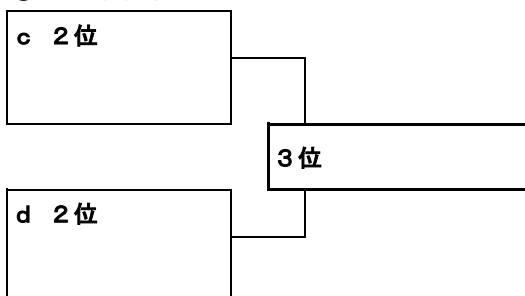

★3チームのリーグ戦

各チーム2試合のリーグ戦となります。

勝ち点の多いチームから順位を決定。予選リーグの勝ち点と同点の場合は、次の順で決定する。

1. 得失点差 2. 総得点 3. 直接対戦成績 4. PK戦(3名)

★各ブロック1位が決勝戦、各ブロック2位が3位決定戦で入賞を決める。

各ブロック3位がエキシビジョンマッチを行う。

4年生大会 文化の森_B会場

cブロック (文化の森_B会場) 試合時間 15分-5分-15分

	五井FC	姉崎FC	FCきみつ	勝点	得失	順位
五井FC		①	③			
姉崎FC			⑤			
FCきみつ						

dブロック (文化の森_B会場) 試合時間 15分-5分-15分

	ちはらSC	アブレイズSC	子安SSC	勝点	得失	順位
ちはらSC		②	④			
アブレイズSC			⑥			
子安SSC						

⑦ エキシビジョンマッチ

審判: c・d両ブロックの各1位チーム

⑧ 3位決定戦