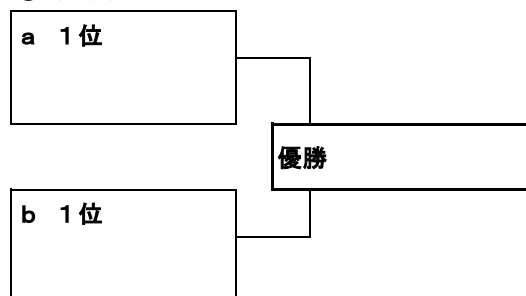

⑦ エキシビジョンマッチ

審判:a・b両ブロックの各1位チーム

⑧ 3位決定戦

審判:a・b両ブロックの各3位チーム

⑨ 決勝戦

審判:a・b両ブロックの各2位チーム

4年生大会 11月24日(日) 9:00 【文化の森_B会場】

大会組合せ② 【4年生大会 参加チーム 全12チーム】

★3チームのリーグ戦

各チーム2試合のリーグ戦となります。

勝ち点の多いチームから順位を決定。予選リーグの勝ち点と同点の場合は、次の順で決定する。

1. 得失点差 2. 総得点 3. 直接対戦成績 4. PK戦(3名)

★各ブロック1位が決勝戦、各ブロック2位が3位決定戦で入賞を決める。

各ブロック3位がエキシビジョンマッチを行う。

4年生大会 文化の森_B会場

cブロック (文化の森_B会場) 試合時間 15分-5分-15分